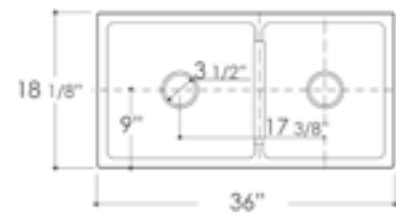

Grid ABGR3618L Grid ABGR3618S

AB3618DB SMOOTH Front Apron

White Biscuit

36" x 18" x 10"
158 lbs.

Grid ABGR3618S Grid ABGR3618L

AB3618ARCH ARCHED Front Apron

White Biscuit

36" x 18" x 10"
158 lbs.