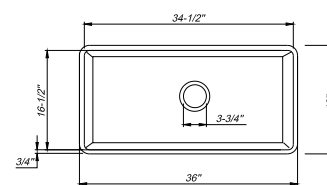

Grid ABGR36

White

36" x 20" x 10"