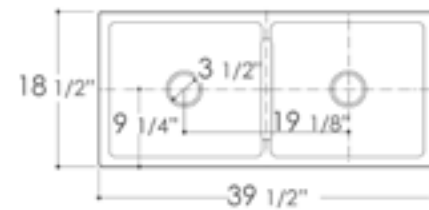

AB3918ARCH **ARCHED** Front Apron

White

39" x 18" x 10"
169 lbs.

Grid ABGR3918

AB3618DB **SMOOTH** Front Apron

White Biscuit

36" x 18" x 10"
158 lbs.

Grid ABGR3618S