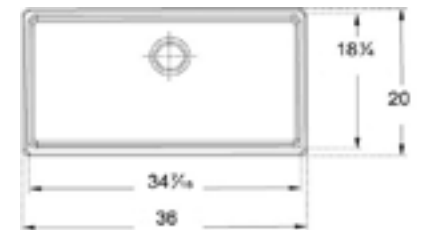

Grid ABGR3618L

ABF3618 **SMOOTH** Apron Single Bowl

White Black Matte
Grey Matte

36" x 18" x 10"
86 lbs.

Grid ABGR36

AB536 **SMOOTH** Front Apron

White

36" x 20" x 10"