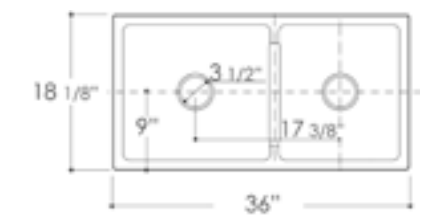

Grid ABGR3618S Grid ABGR3618L

AB3618HS **SMOOTH / FLUTED**
Reversible

White Black Matte
Black Glossy

36" x 18" x 10"
87 lbs.

Grid ABGR3618H

AB3618ARCH **ARCHED** Front Apron

White Biscuit

36" x 18" x 10"
158 lbs.