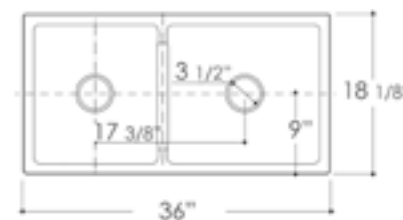

AB3918ARCH **ARCHED** Front Apron

White

39" x 18" x 10"
169 lbs.

Grid ABGR3918

AB3618DB **SMOOTH** Front Apron

White Biscuit

36" x 18" x 10"
158 lbs.

Grid ABGR3618S