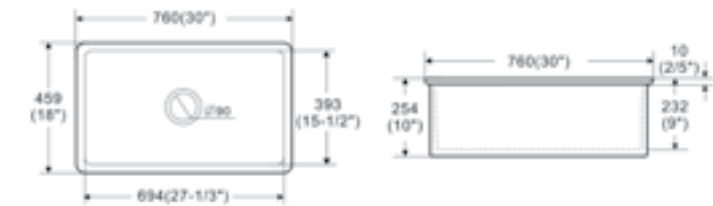

White

30" x 18" x 10"
32 lbs.