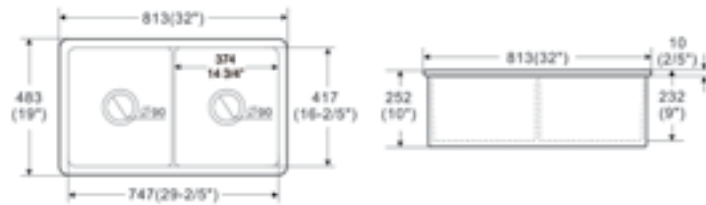

White

23" x 16 1/8" x 8"
71 lbs.