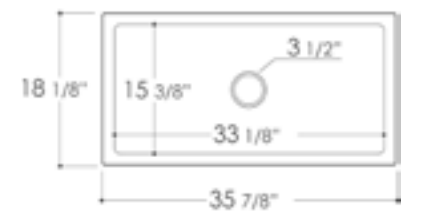

Grid ABGR3618H

White

36" x 20" x 10"
84 lbs.