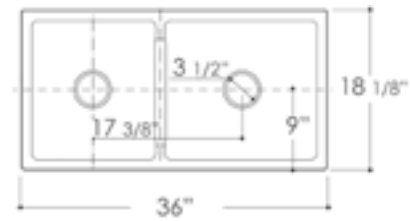

AB3618DB SMOOTH Front Apron

White Biscuit

36" x 18" x 10"
158 lbs.

Grid ABGR3618S Grid ABGR3618L

White Biscuit

36" x 18" x 10"
158 lbs.